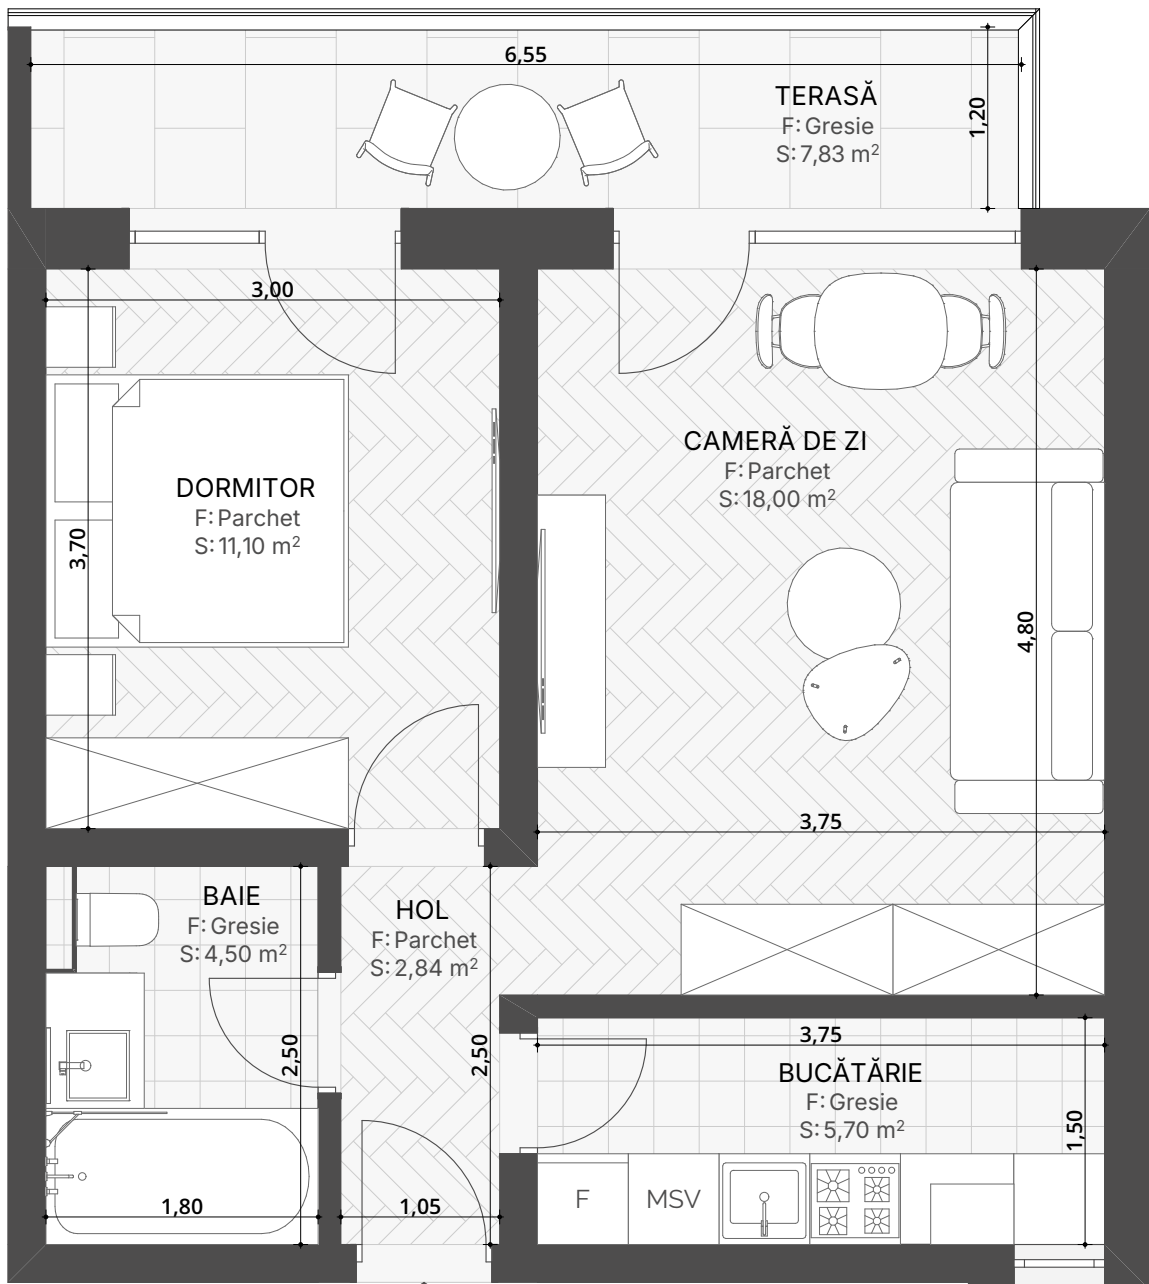

Ap. 2 ■ 42,87 m²

2 camere ■ Etaj 1

Cameră de zi: 18,00 m²

Bucătărie: 5,70 m²

Dormitor: 11,10 m²

Baie: 4,50 m²

Hol: 2,84 m²

Terasă: 7,83 m²

N

AP. 2