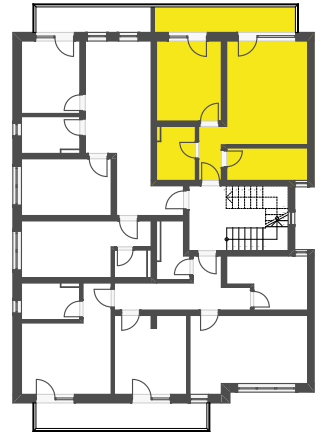

Ap. 2 ■ 42,87 m²

2 camere ■ Etaj 1

Cameră de zi: 18,00 m²

Bucătărie: 5,70 m²

Dormitor: 11,10 m²

Baie: 4,50 m²

Hol: 2,84 m²

Terasă: 7,83 m²

N

AP. 2