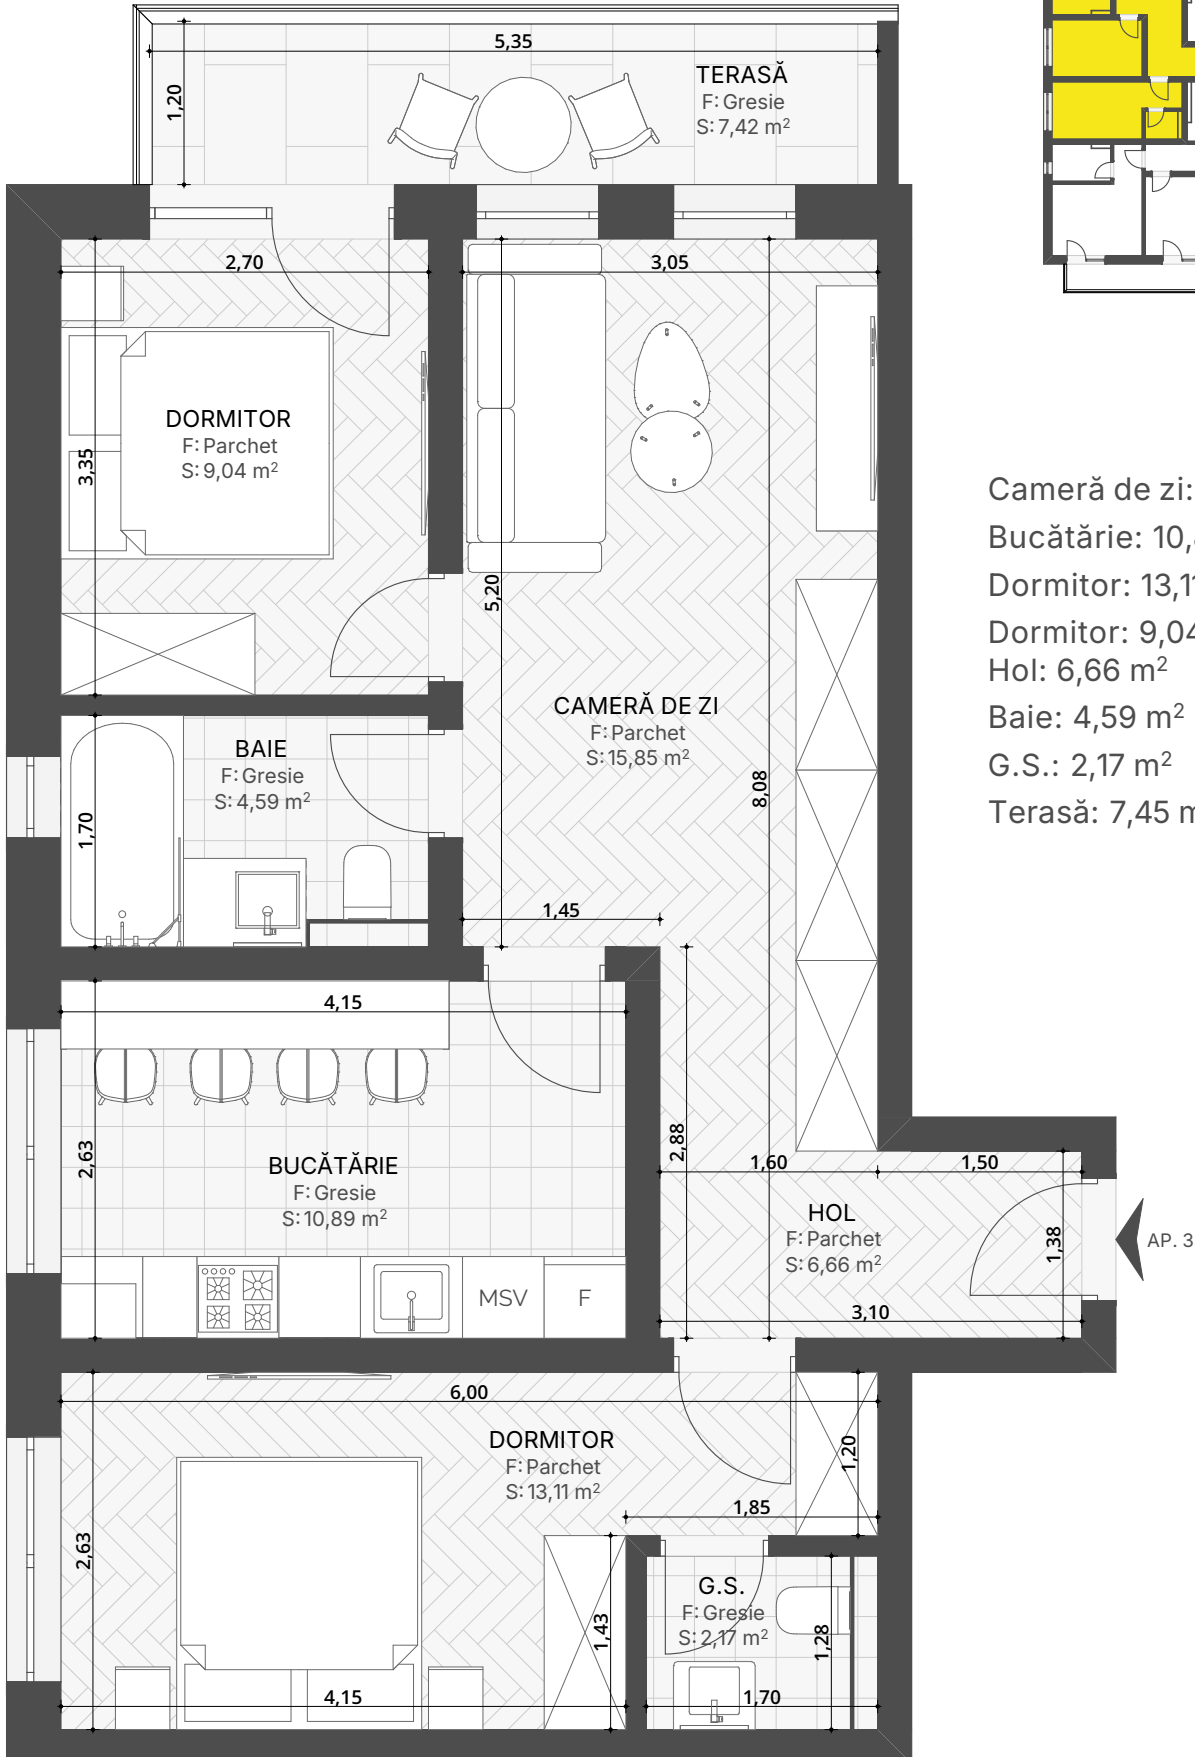

Ap. 3 ■ 63,05 m<sup>2</sup>

3 camere ■ Etaj 1

N

Cameră de zi: 15,85 m<sup>2</sup>  
Bucătărie: 10,89 m<sup>2</sup>  
Dormitor: 13,11 m<sup>2</sup>  
Dormitor: 9,04 m<sup>2</sup>  
Hol: 6,66 m<sup>2</sup>  
Baie: 4,59 m<sup>2</sup>  
G.S.: 2,17 m<sup>2</sup>  
Terasă: 7,45 m<sup>2</sup>