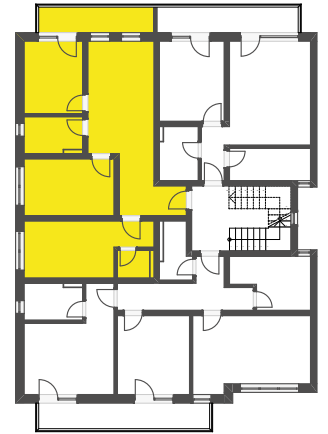

Ap. 3 ■ 63,05 m<sup>2</sup>

3 camere ■ Etaj 1

N

Cameră de zi: 15,85 m<sup>2</sup>  
Bucătărie: 10,89 m<sup>2</sup>  
Dormitor: 13,11 m<sup>2</sup>  
Dormitor: 9,04 m<sup>2</sup>  
Hol: 6,66 m<sup>2</sup>  
Baie: 4,59 m<sup>2</sup>  
G.S.: 2,17 m<sup>2</sup>  
Terasă: 7,45 m<sup>2</sup>